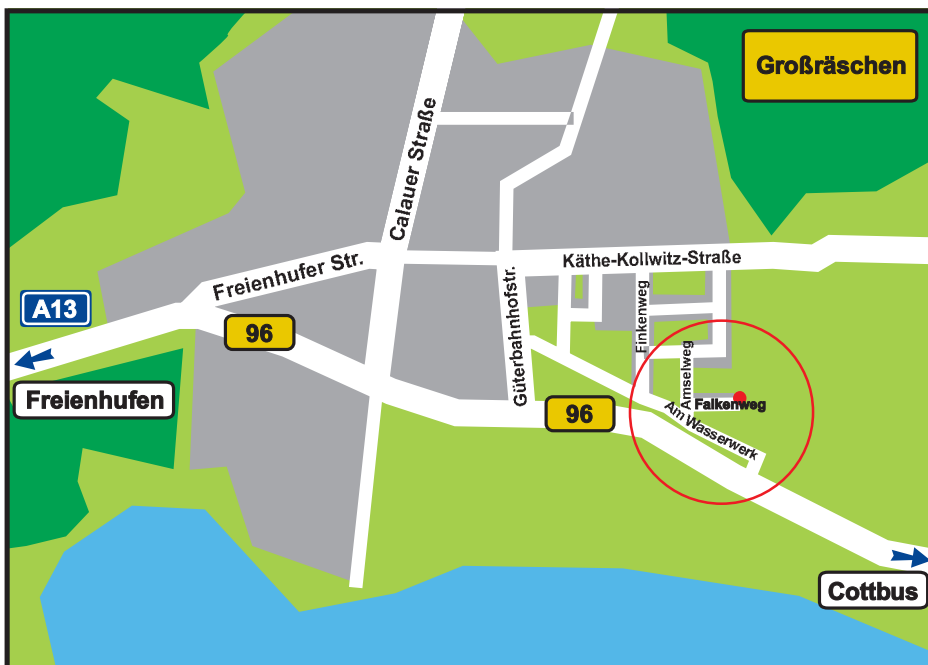

So finden Sie uns:

Aus Richtung der kommend:

- Anschlussstelle Großräschen auf die
  Richtung Großräschen
- - durch den OT Freienhufen
- - 1. Ampelkreuzung in GR nach der ARAL Tankstelle
  und dem Autohaus SEAT geradeaus
- - 2. Ampelkreuzung geradeaus
- über die Brücke
- nach ca. 300 m links (Straße Am Wasserwerk)
  wieder in Richtung Innenstadt
- die zweite Straße rechts (Amselweg)
- nächste wieder rechts (Falkenweg)
- letztes Haus

Aus Richtung Cottbus auf der :

- - 1. Ampelkreuzung geradeaus
  (Tankstelle ARAL / Gewerbegebiet)
- nach ca. 100 m rechts (Straße Am Wasserwerk)
  in Richtung Innenstadt
- die zweite Straße rechts (Amselweg)
- nächste wieder rechts (Falkenweg)
- letztes Haus

Büro Großräschen

Falkenweg 5
01983 Großräschen
Telefon: (03 57 53) 200 - 0