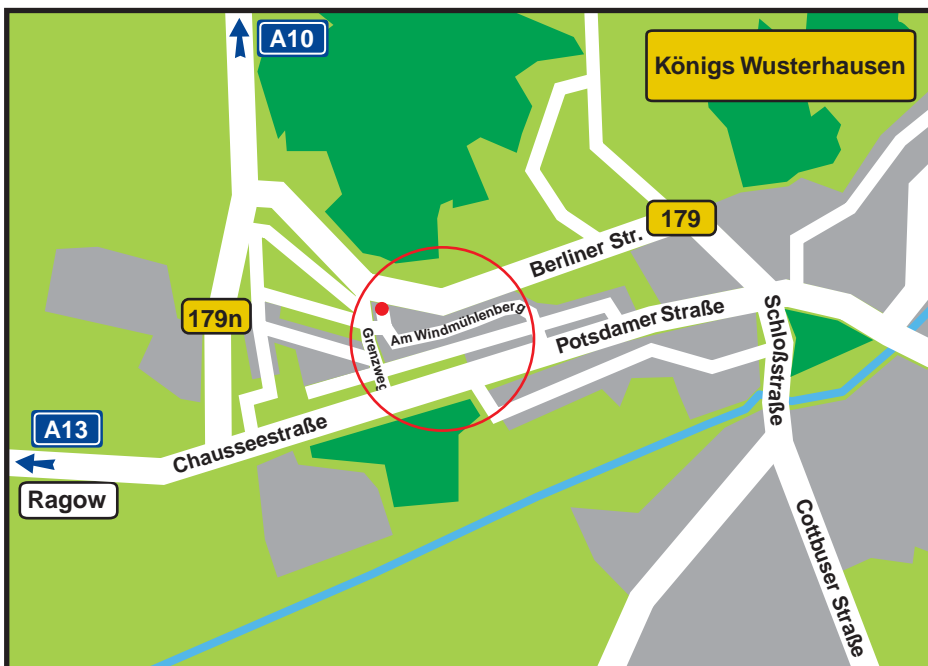

So finden Sie uns:

Von der Autobahn A13 Dresden-Berlin kommend:

- Anschlussstelle Ragow Richtung Königs Wusterhausen ca. 3,5 km
- direkt hinter dem Fußgängerüberweg links in den Grenzweg abbiegen
- dem Grenzweg durch eine S-Kurve den Berg hinauf folgen
- rechts in das Wohngebiet "Am Windmühlenberg" abbiegen
- im Wohngebiet die erste Straße links abbiegen
- nach ca. 50 m liegt Ihr Ziel auf der linken Seite neben dem Wendehammer

Von der Autobahn A10 Berliner Ring kommend:

- Anschlussstelle Königs Wusterhausen
- 179 Richtung Königs Wusterhausen ca. 2,8 km
- an der Kreuzung Schloßstraße (Potsdamer/Berliner Straße) rechts abbiegen Richtung Ragow
- nach ca. 1,1 km vor dem Fußgängerüberweg rechts abbiegen in den Grenzweg
- dem Grenzweg durch eine S-Kurve den Berg hinauf folgen
- rechts in das Wohngebiet "Am Windmühlenberg" abbiegen
- im Wohngebiet die erste Straße links abbiegen
- nach ca. 50 m liegt Ihr Ziel auf der linken Seite neben dem Wendehammer

Büro Königs Wusterhausen

Am Windmühlenberg 68
15711 Königs Wusterhausen
Telefon: (033 75) 25 64 - 0
Telefax: (033 75) 25 64 - 11