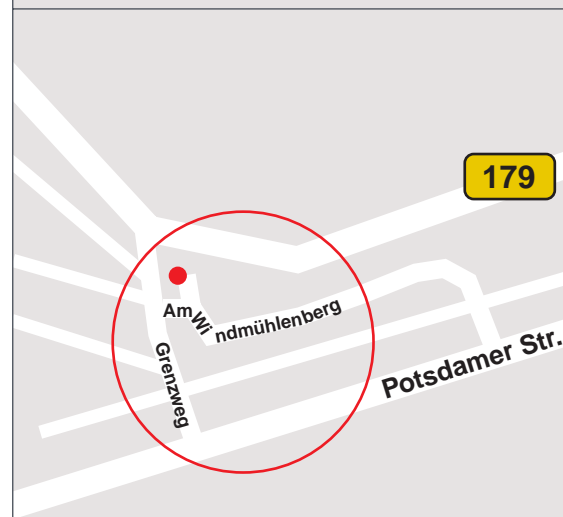

So finden Sie uns:

Von der Autobahn A13 Dresden-Berlin kommend:

- Anschlussstelle Ragow Richtung Königs Wusterhausen ca. 3,5 km
- direkt hinter dem Fußgängerüberweg links in den Grenzweg abbiegen
- dem Grenzweg durch eine S-Kurve den Berg hinauf folgen
- rechts in das Wohngebiet "Am Windmühlenberg" abbiegen
- im Wohngebiet die erste Straße links abbiegen
- nach ca. 50 m liegt Ihr Ziel auf der linken Seite neben dem Wendehammer

Von der Autobahn A10 Berliner Ring kommend:

- Anschlussstelle Königs Wusterhausen
- 179 Richtung Königs Wusterhausen ca. 2,8 km
- an der Kreuzung Schloßstraße (Potsdamer/Berliner Straße) rechts abbiegen Richtung Ragow
- nach ca. 1,1 km vor dem Fußgängerüberweg rechts abbiegen in den Grenzweg
- dem Grenzweg durch eine S-Kurve den Berg hinauf folgen
- rechts in das Wohngebiet "Am Windmühlenberg" abbiegen
- im Wohngebiet die erste Straße links abbiegen
- nach ca. 50 m liegt Ihr Ziel auf der linken Seite neben dem Wendehammer

Büro Königs Wusterhausen

Am Windmühlenberg 68
15711 Königs Wusterhausen
Telefon: (033 75) 25 64 - 0
Telefax: (033 75) 25 64 - 11